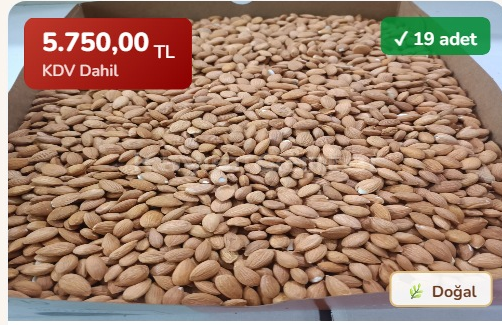

5.750,00 TL
KDV Dahil

✓ 19 adet

Doğal

TOPTAN KAYISI ÇEKİRDEĞİ

Toptan Kayısı Çekirdeği 25 Kg

25.0000 kg

Kayısı Center