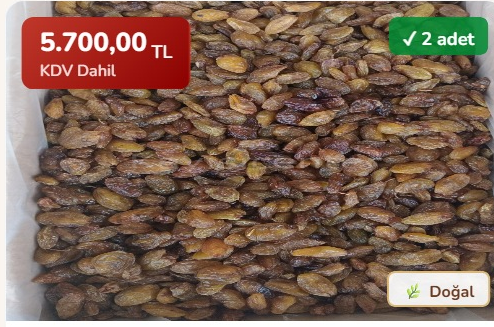

Kayısı Center

3.900,00 TL  
KDV Dahil

✓ 10 adet

Doğal

TOPTAN KURU ÜZÜM

**Toptan Duple Kilis Karası Üzüm 10 Kg**

10.0000 kg

Kayısı Center

3.350,00 TL  
KDV Dahil

✓ 4 adet

Doğal

TOPTAN KURU ÜZÜM

**Toptan Kilis Karası Üzüm 10 Kg**

10.0000 kg

Kayısı Center

5.700,00 TL  
KDV Dahil