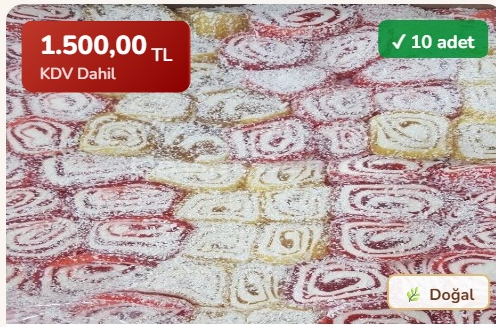

1.500,00 TL
KDV Dahil

✓ 10 adet

Doğal

Toptan Meyveli Sarma Lokum 10 Kg

10.0000 kg

Kayısı Center