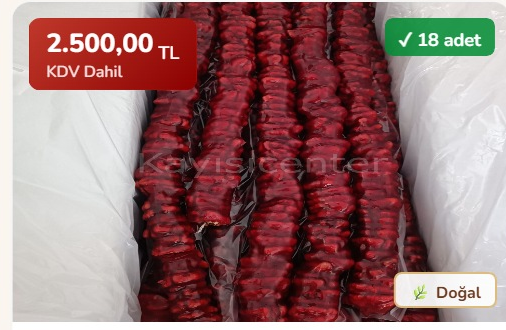

 0422 503 31 96

 0536 618 75 06

 [kayisicenter.com](http://kayisicenter.com)

TOPTAN KURU MEYVE

4.000,00 TL  
KDV Dahil

✓ 15 adet

Doğal

TOPTAN ELMA KURUSU

Toptan Elma Kuru Kabuksuz 10Kg

10.0000 kg

Kayısı Center

3.000,00 TL  
KDV Dahil

✓ 8 adet

Doğal

Toptan Medine Lüks Meşruk Hurma 10 Kg

10.0000 kg

Kayısı Center

2.500,00 TL  
KDV Dahil

✓ 18 adet

Doğal

Toptan Gurme Cevizli Sucuk Double Narlı

10.0000 kg

Kayısı Center

3.500,00 TL  
KDV Dahil