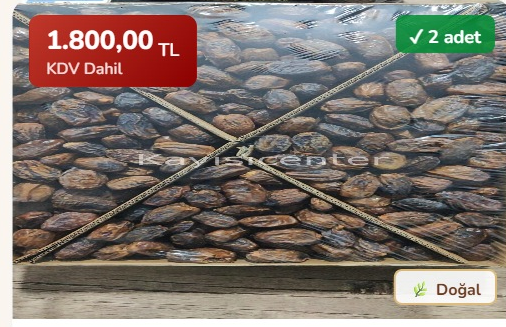

1.800,00 TL
KDV Dahil

✓ 2 adet

✓ Doğal

TOPTAN ENDÜSTRİYEL KURU MEYVE

Toptan Endüstriyel Hurma 25 Kg

25.0000 kg

Kayısı Center