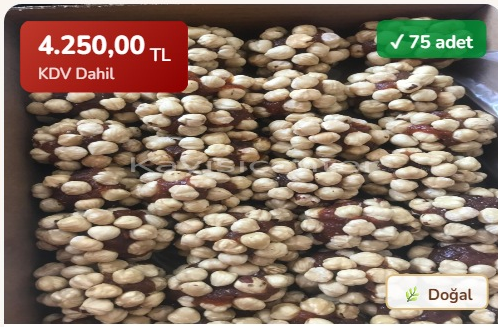

4.250,00 TL
KDV Dahil

✓ 75 adet

Doğal

Toptan Double Kayısı Atomu 10 Kg

10.0000 kg

Kayısı Center