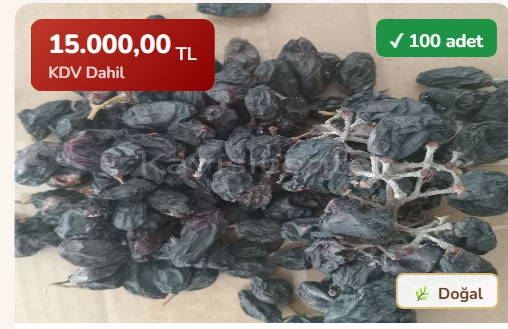

### Toptan Naturel Sıralı İp Dizim İncir 20 Kg

20.0000 kg

Kayısı Center

13.500,00 TL  
KDV Dahil

✓ 100 adet

Doğal

### TOPTAN ENDÜSTRİYEL KURU MEYVE Toptan Atık Dut Kuru 100 Kg

100.0000 kg

Kayısı Center

15.000,00 TL  
KDV Dahil

✓ 100 adet

Doğal