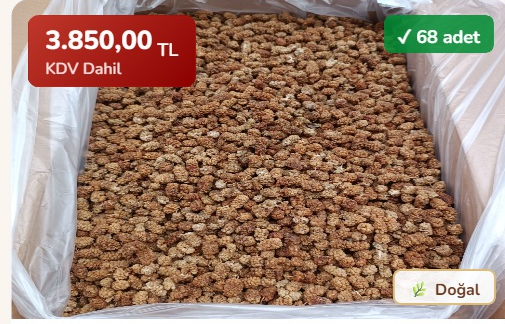

Doğal

Toptan Dut Kuru 1.Kalite 11 Kg

11.0000 kg

Kayısı Center

4.750,00 TL
KDV Dahil

✓ 10 adet